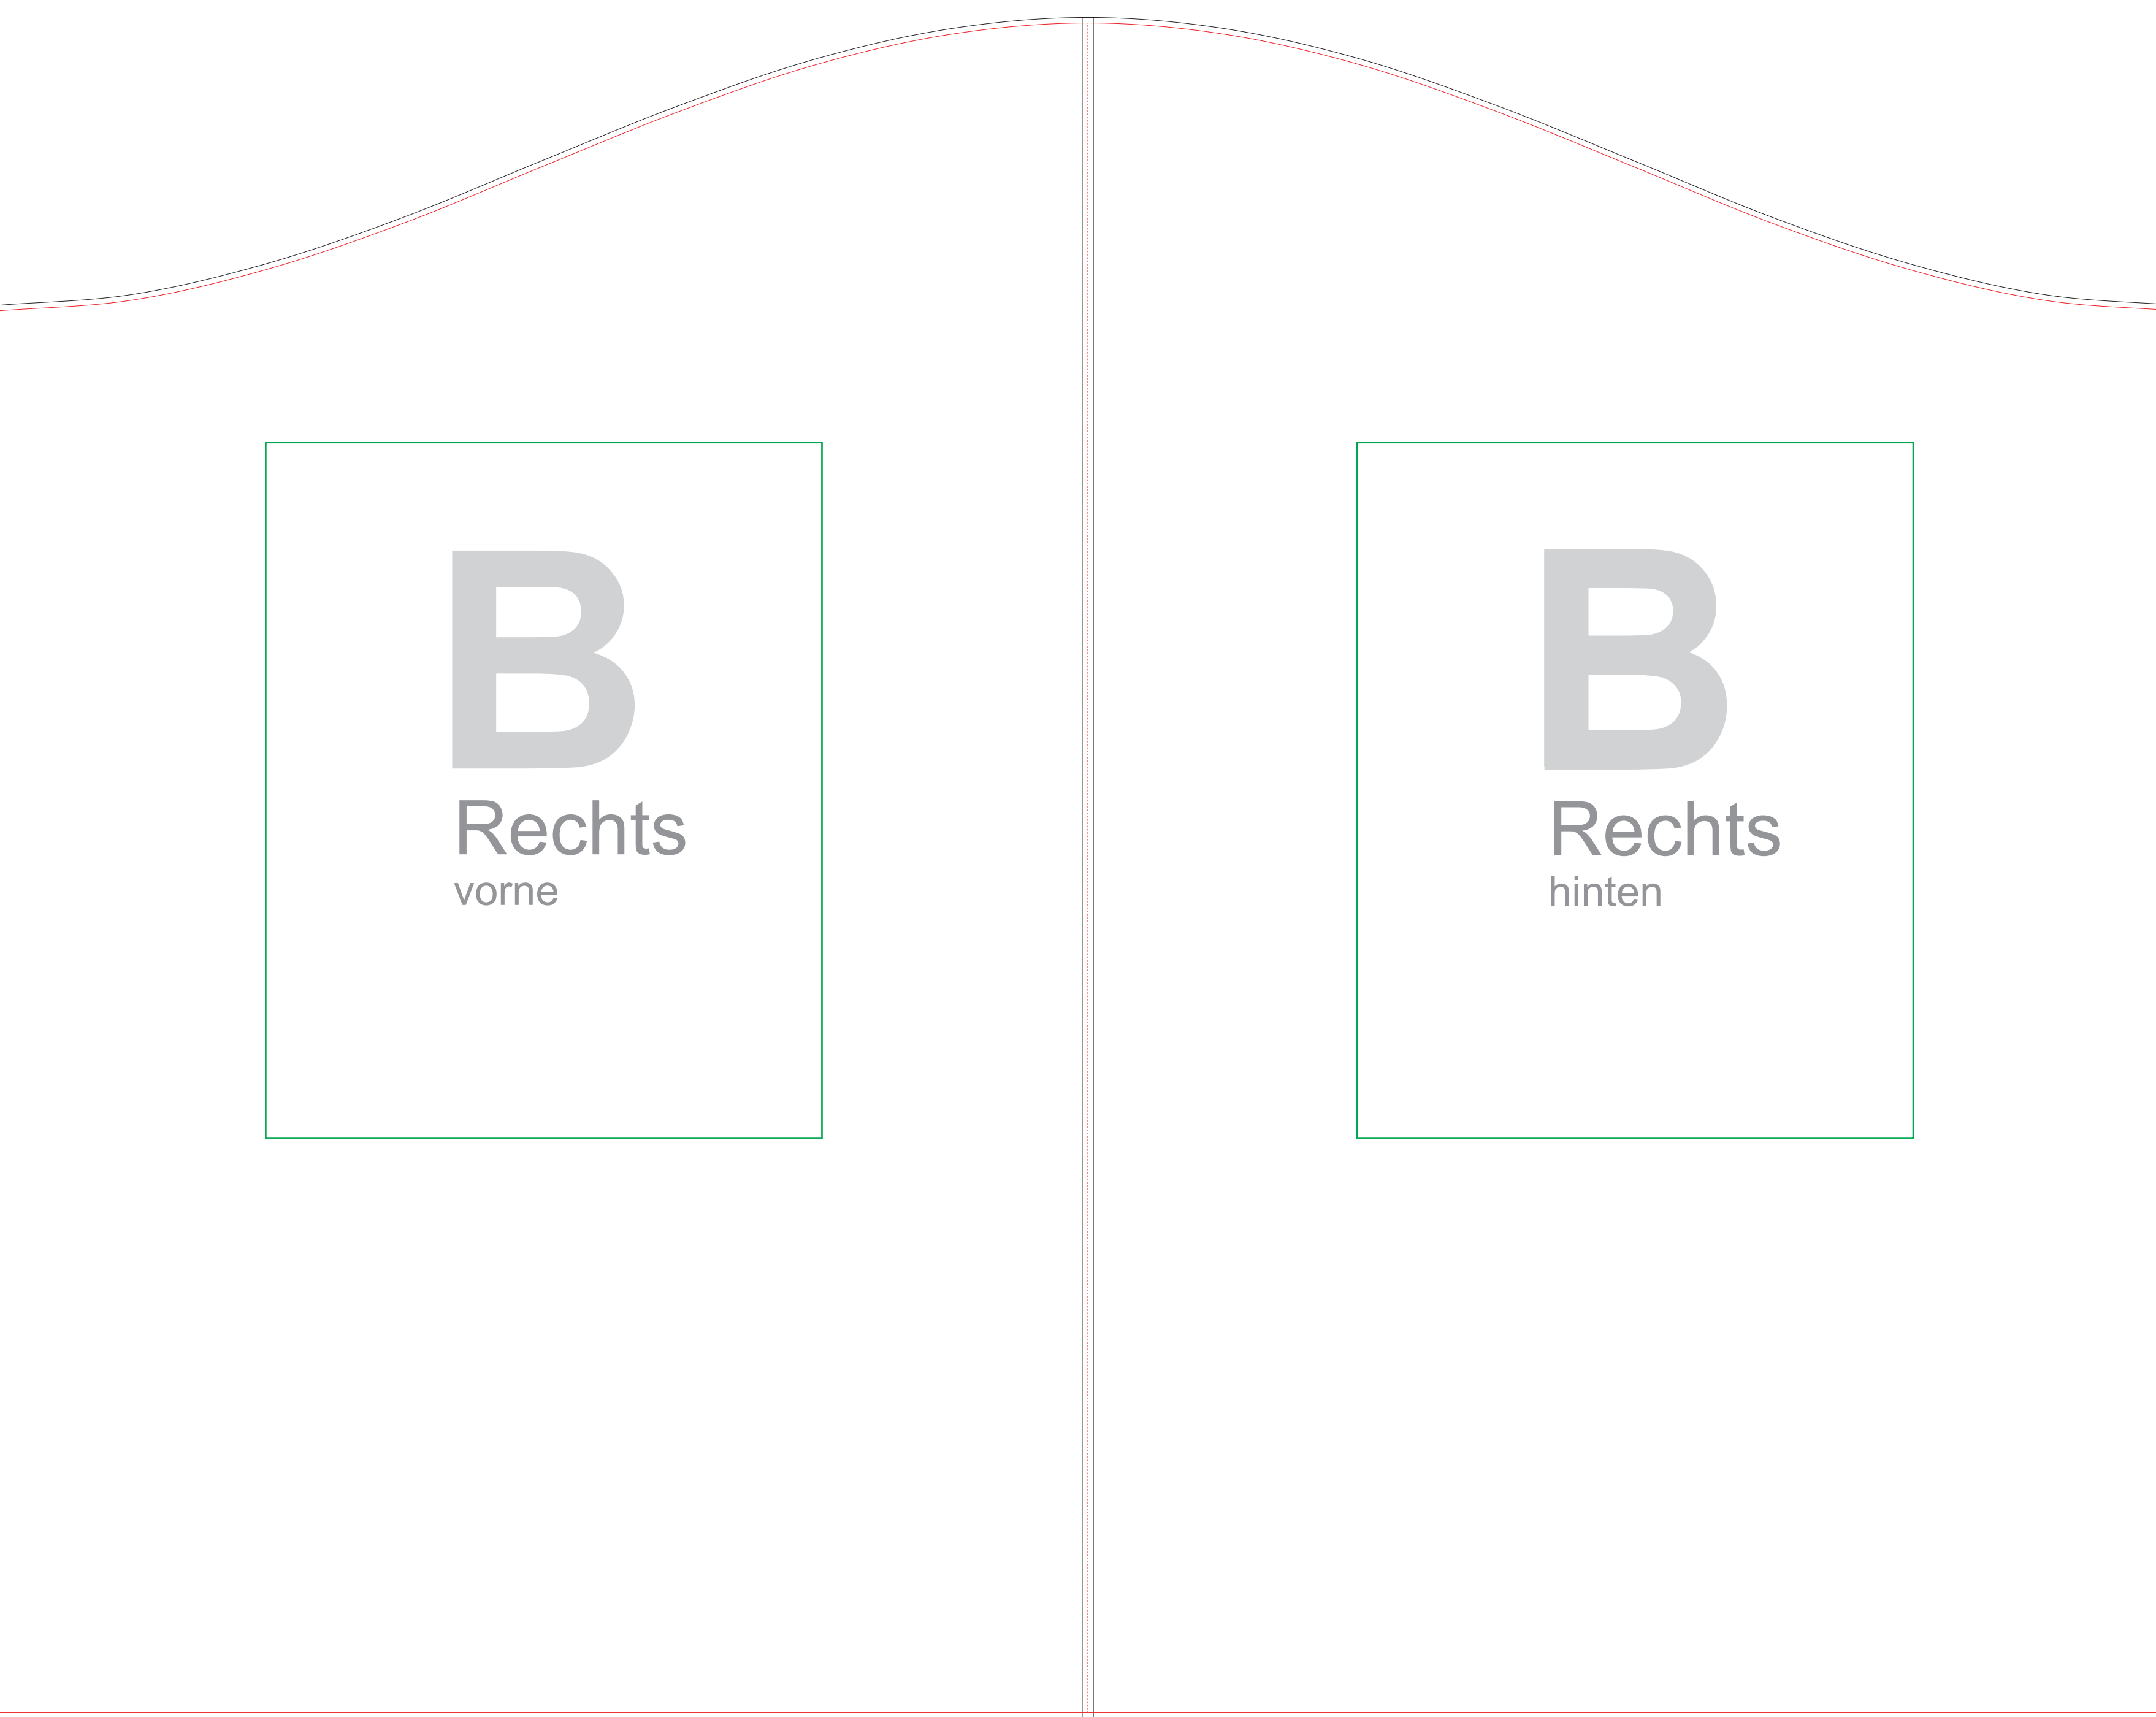

— **Bruttoformat**
(inkl. Beschnittzugabe)

— **Sichtmaß**

— **Sicherheitsabstand**

B

 displaymax

Torbogen Classic 8,0 m

Werbefläche B/Beine

Wechselbanner

Druck 1zu10

— **Bruttoformat**
(inkl. Beschnittzugabe)

— **Sichtmaß**

--- **Sicherheitsabstand**

 displaymax

Torbogen Classic 8,0 m

Werbefläche C/Ecken

Wechselbanner

D

— **Bruttoformat**
(inkl. Beschnittzugabe)

— **Sichtmaß**

- - - **Sicherheitsabstand**

Abwicklung nur nötig für vollflächigen Druck

Abwicklung nur nötig für vollflächigen Druck

Abwicklung Volldruck Bein / links

Abwicklung Volldruck Ecke/ links

Abwicklung Volldruck Querbalken/ oben

Abwicklung Volldruck Ecke/ rechts

Abwicklung Volldruck Bein / rechts