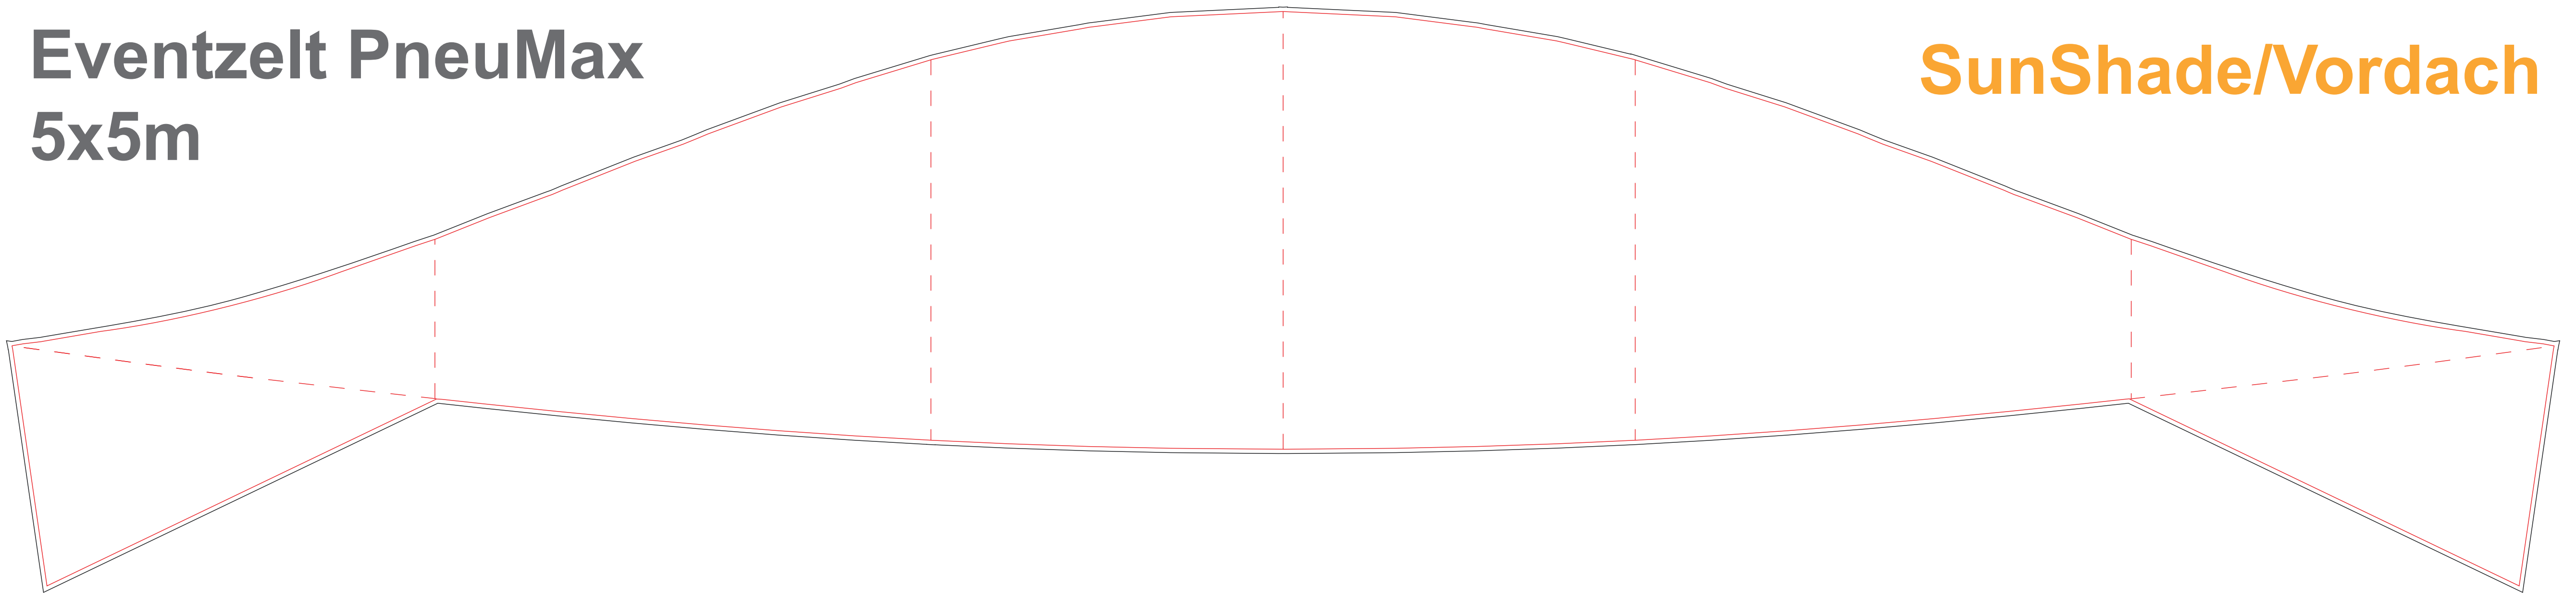

Eventzelt PneuMax 5x5m

Druck 1zu10

- Bruttoformat (inkl. Beschnittzugabe)
- - - Nähte
- Sichtmaß
- - - Sicherheitsabstand
- Schmutzrand

Dachteil

optimaler Logobereich

Rück-/Seitenwand

Eventzelt PneuMax
5x5m

SunShade/Vordach

Eventzelt PneuMax
5x5m

Zeltverbinder