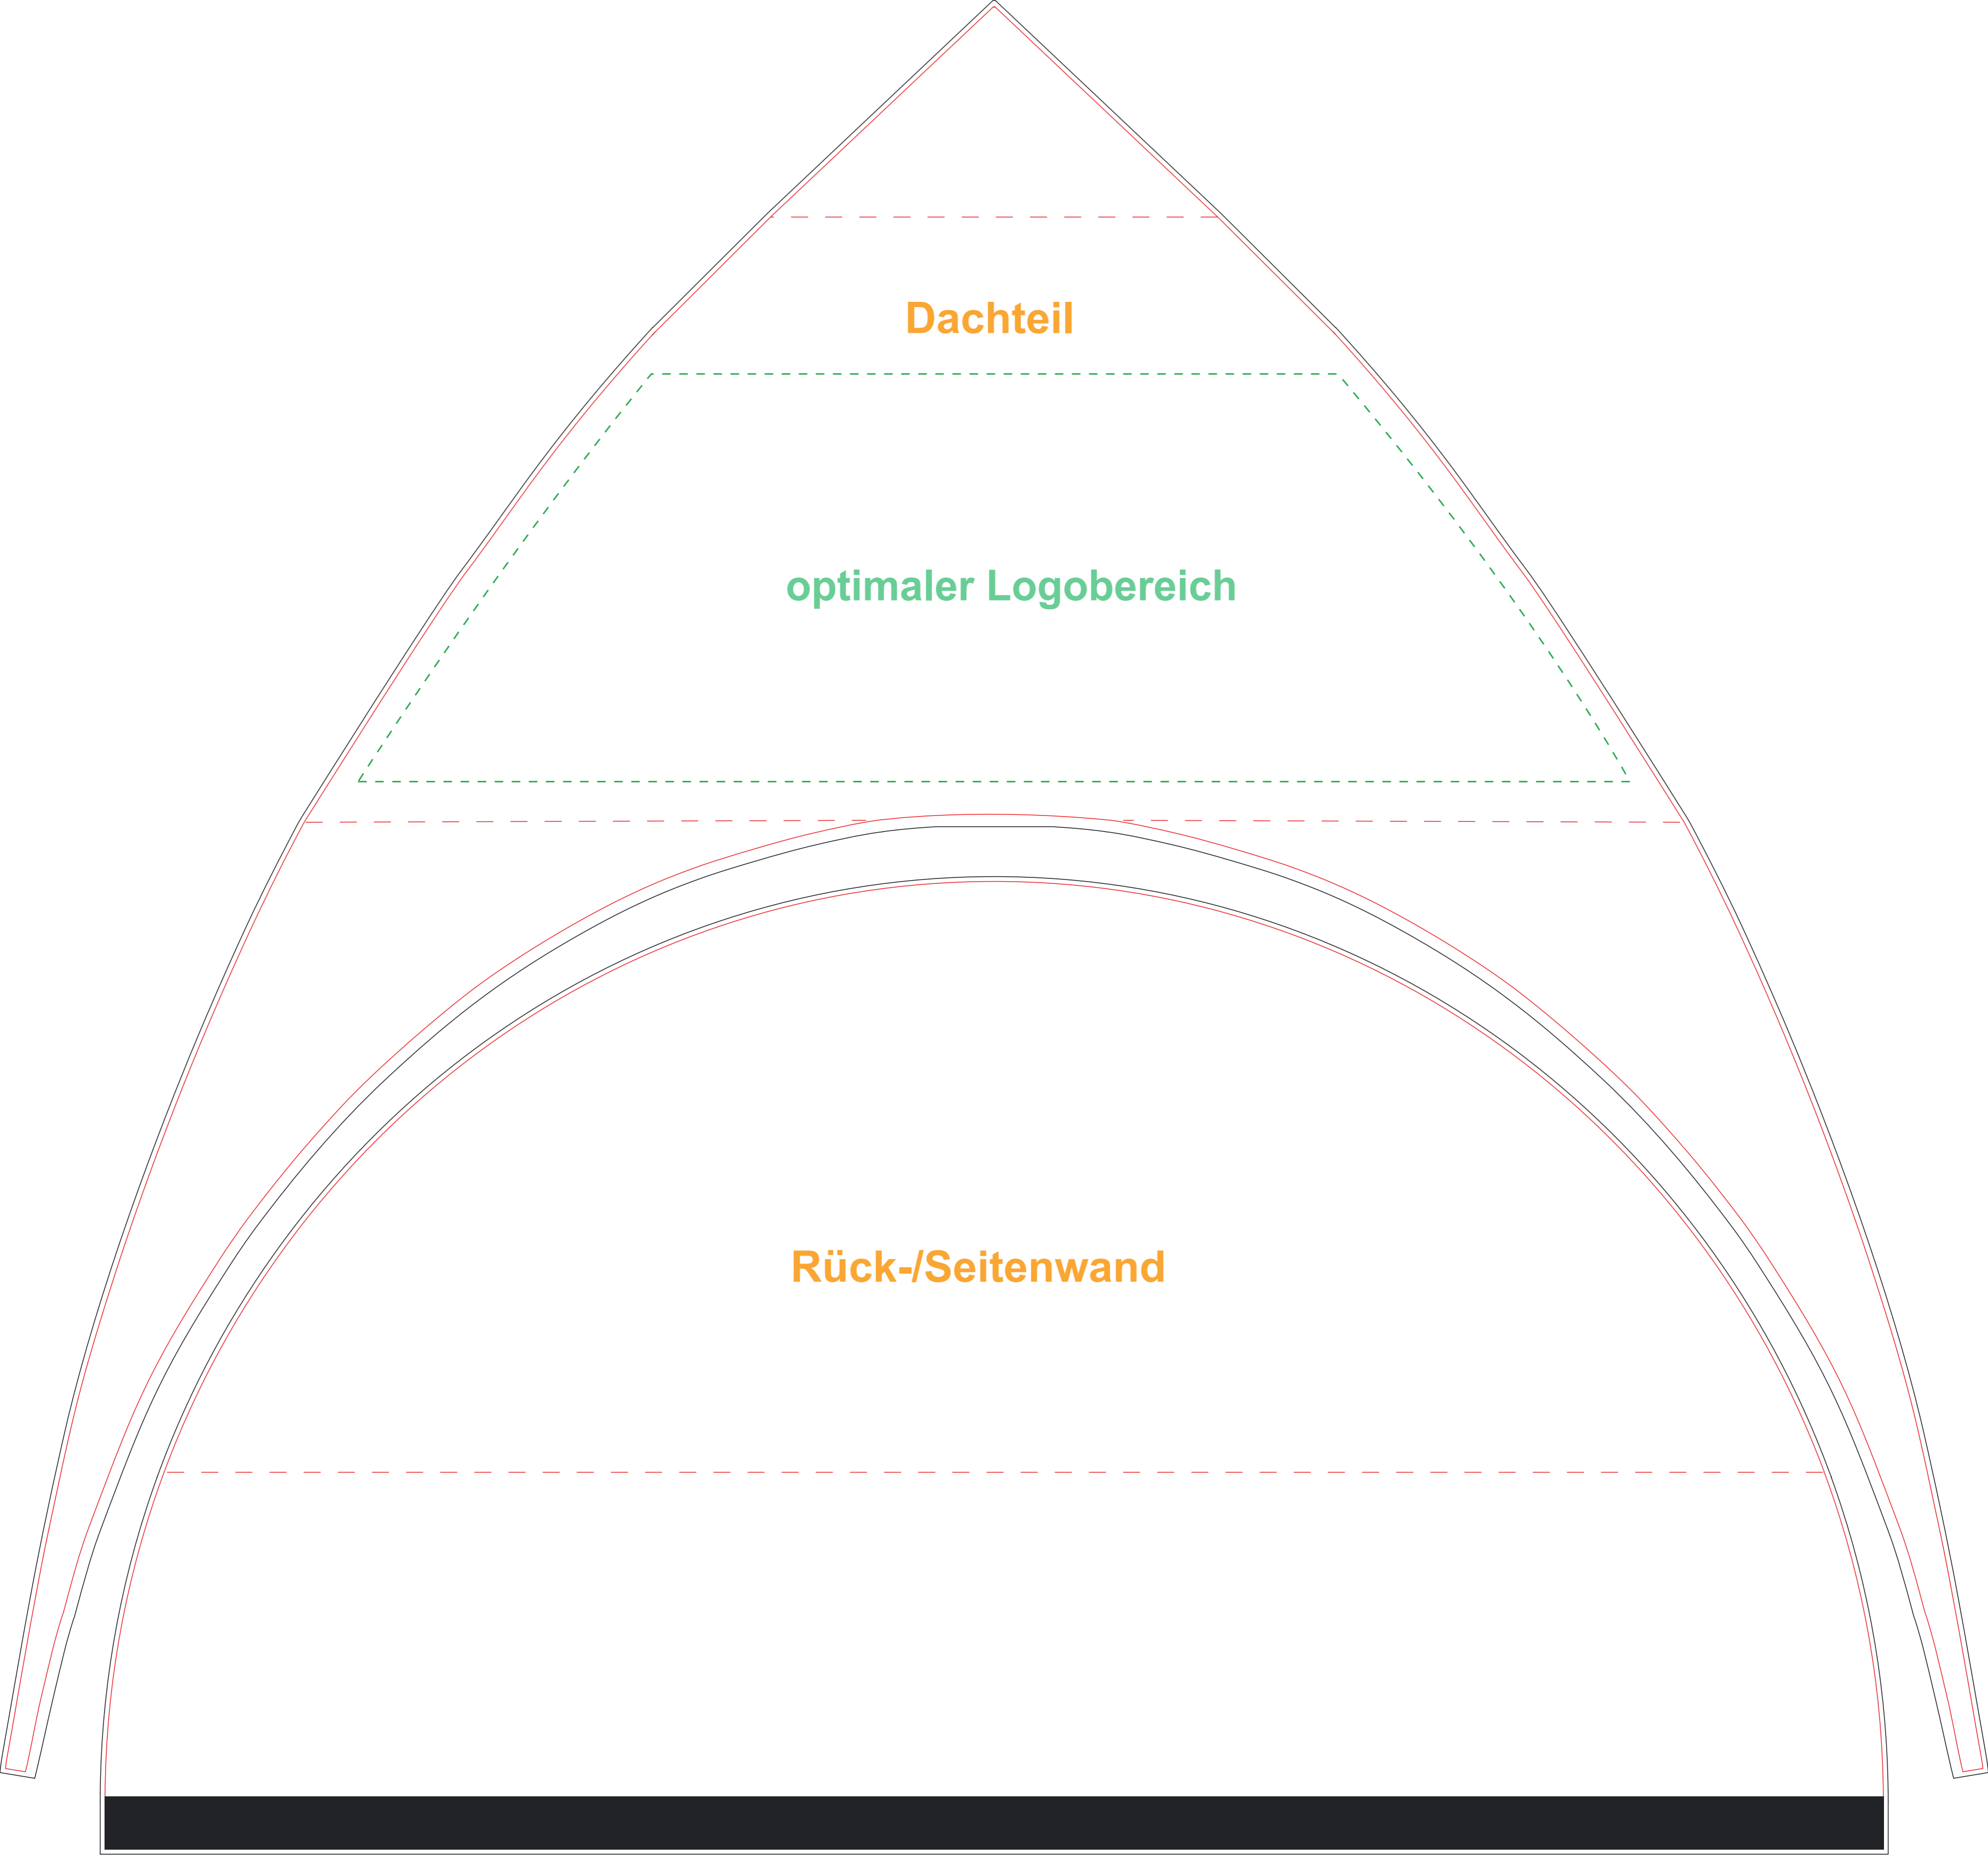

Eventzelt PneuMax 5x5m

Druck 1zu10

- Bruttoformat (inkl. Beschnittzugabe)
- - - Nähte
- Sichtmaß
- - - Sicherheitsabstand
- Schmutzrand

Dachteil

optimaler Logobereich

Rück-/Seitenwand

Eventzelt PneuMax
5x5m

SunShade/Vordach

Eventzelt PneuMax
5x5m

Zeltverbinder