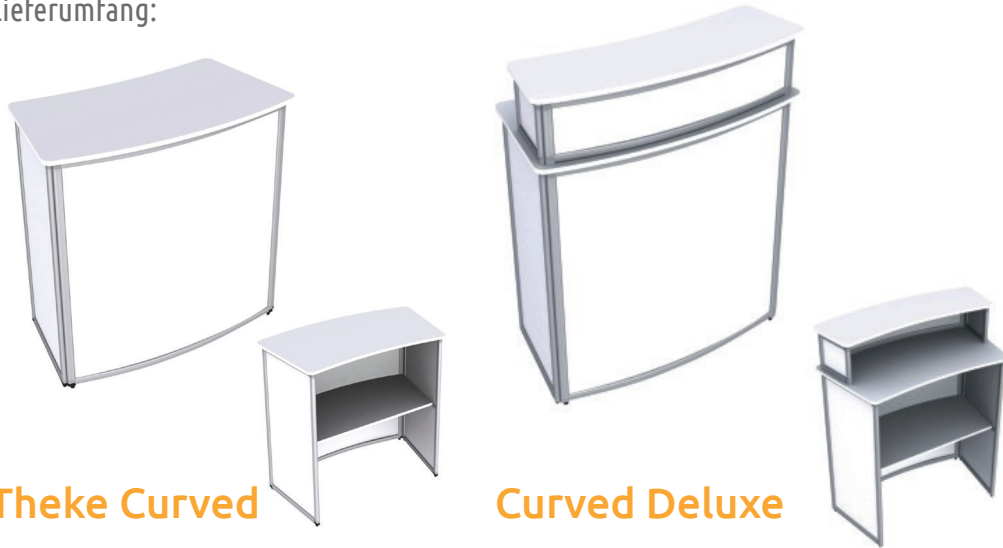

**We brand
your EVENT**

AUFBAUANLEITUNG

Theke Curved / Curved Deluxe

Lieferumfang:

Theke Curved

Curved Deluxe

Trolley-Tasche
Faltbares Thekensystem
Tischplatte
Einlegeboden

Deluxe Version