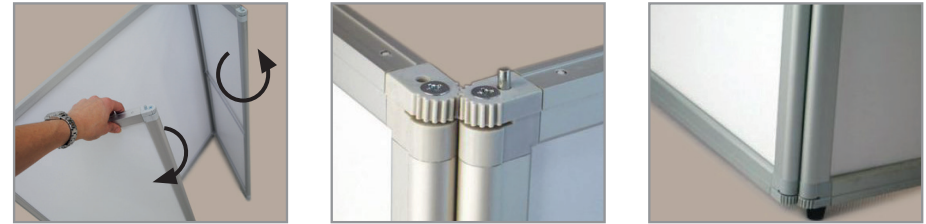

**We brand
your EVENT**

AUFBAUANLEITUNG

Theke Curved / Curved Deluxe

Lieferumfang:

Theke Curved

Curved Deluxe

Trolley-Tasche
Faltbares Thekensystem
Tischplatte
Einlegeboden

Deluxe Version

Theken Aufsatz
Aufsatz Tischplatte

Montage:

Falten Sie die Seitenteile auf und stellen Sie die Wände in Position. Die Thekenplatte wird auf die Vorrichtung gesetzt und der Zwischenboden eingelegt.

Deluxe Version