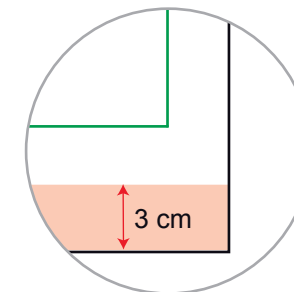

Traverse U- Shape 4x4

397 x 246 x 397 cm

Etwas 3cm oben und unten werden um die Aluleisten gewickelt.

Konfektionsbereich
seam allowance
3 cm

Text/Logos nur bis zur grünen Linie
Text/Logos until green line