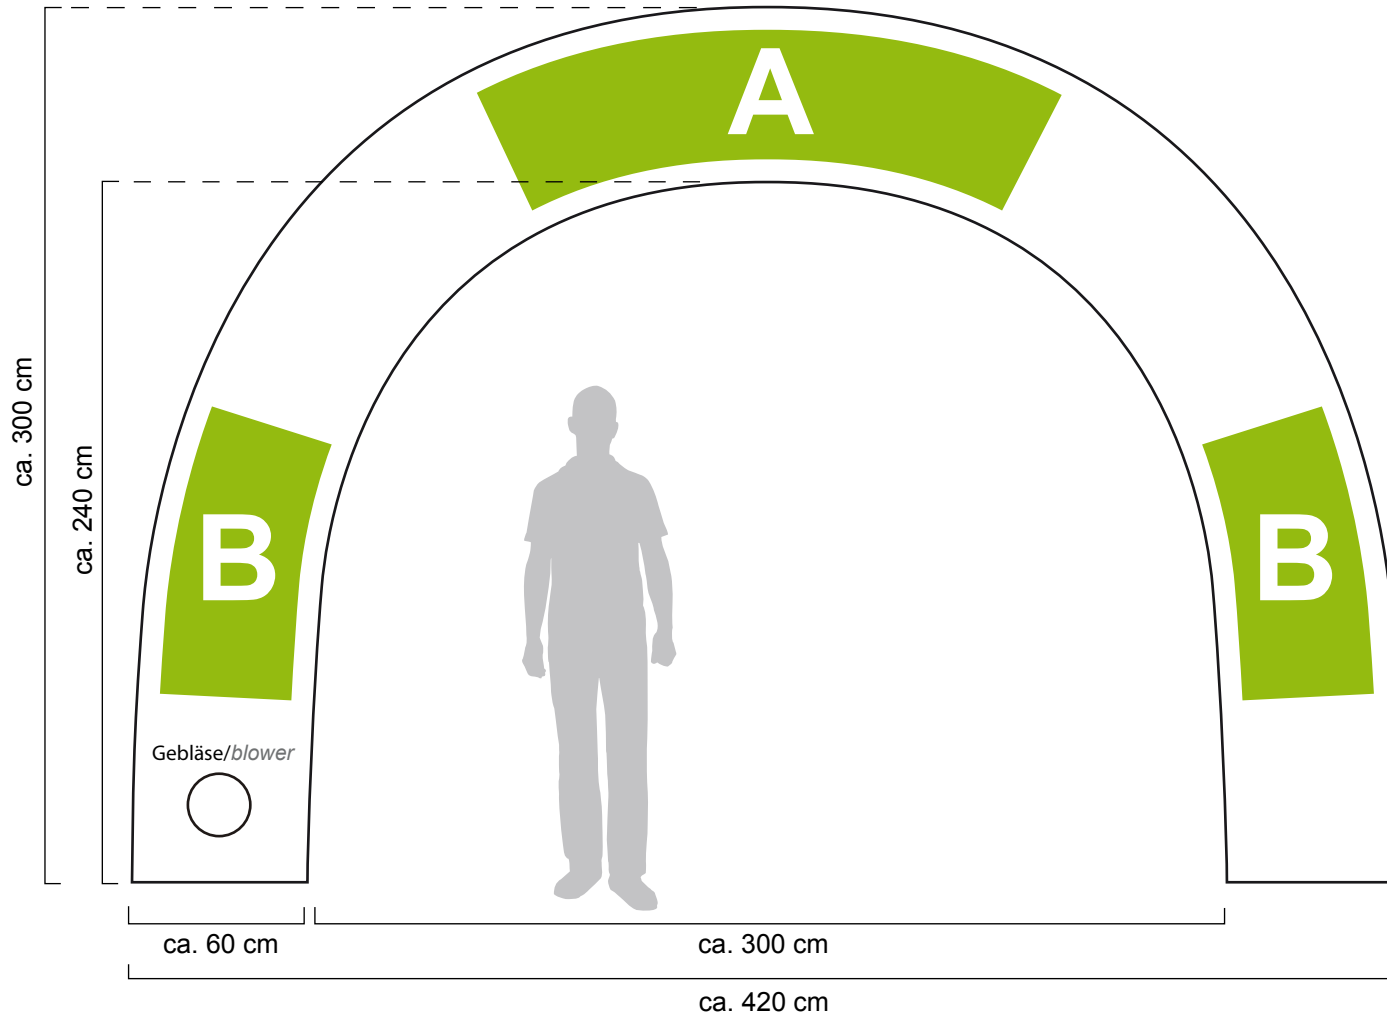

Torbogen Circle 3m Inflatable Arch Circle

Werbefläche A/Querbalken
Direktdruck: 200 x 40cm
Wechselbanner: Druckfläche von **200 x 40cm +3cm rundum** **Beschnittzugabe ohne** Beschnittzeichen anlegen.

Direct printing: 200 x 40cm
Banner: graphic dimension A/tube horizontal 200 x 40cm +3cm around please save file without bleed and trim mark.

Werbefläche B/Bein
Direktdruck: 40 x 100cm
Wechselbanner: Druckfläche von **40 x 100cm +3cm rundum** **Beschnittzugabe ohne** Beschnittzeichen anlegen.

Direct printing: 40 x 100cm
Banner: graphic dimension A/tube horizontal 40 x 100cm +3cm around please save file without bleed and trim mark.