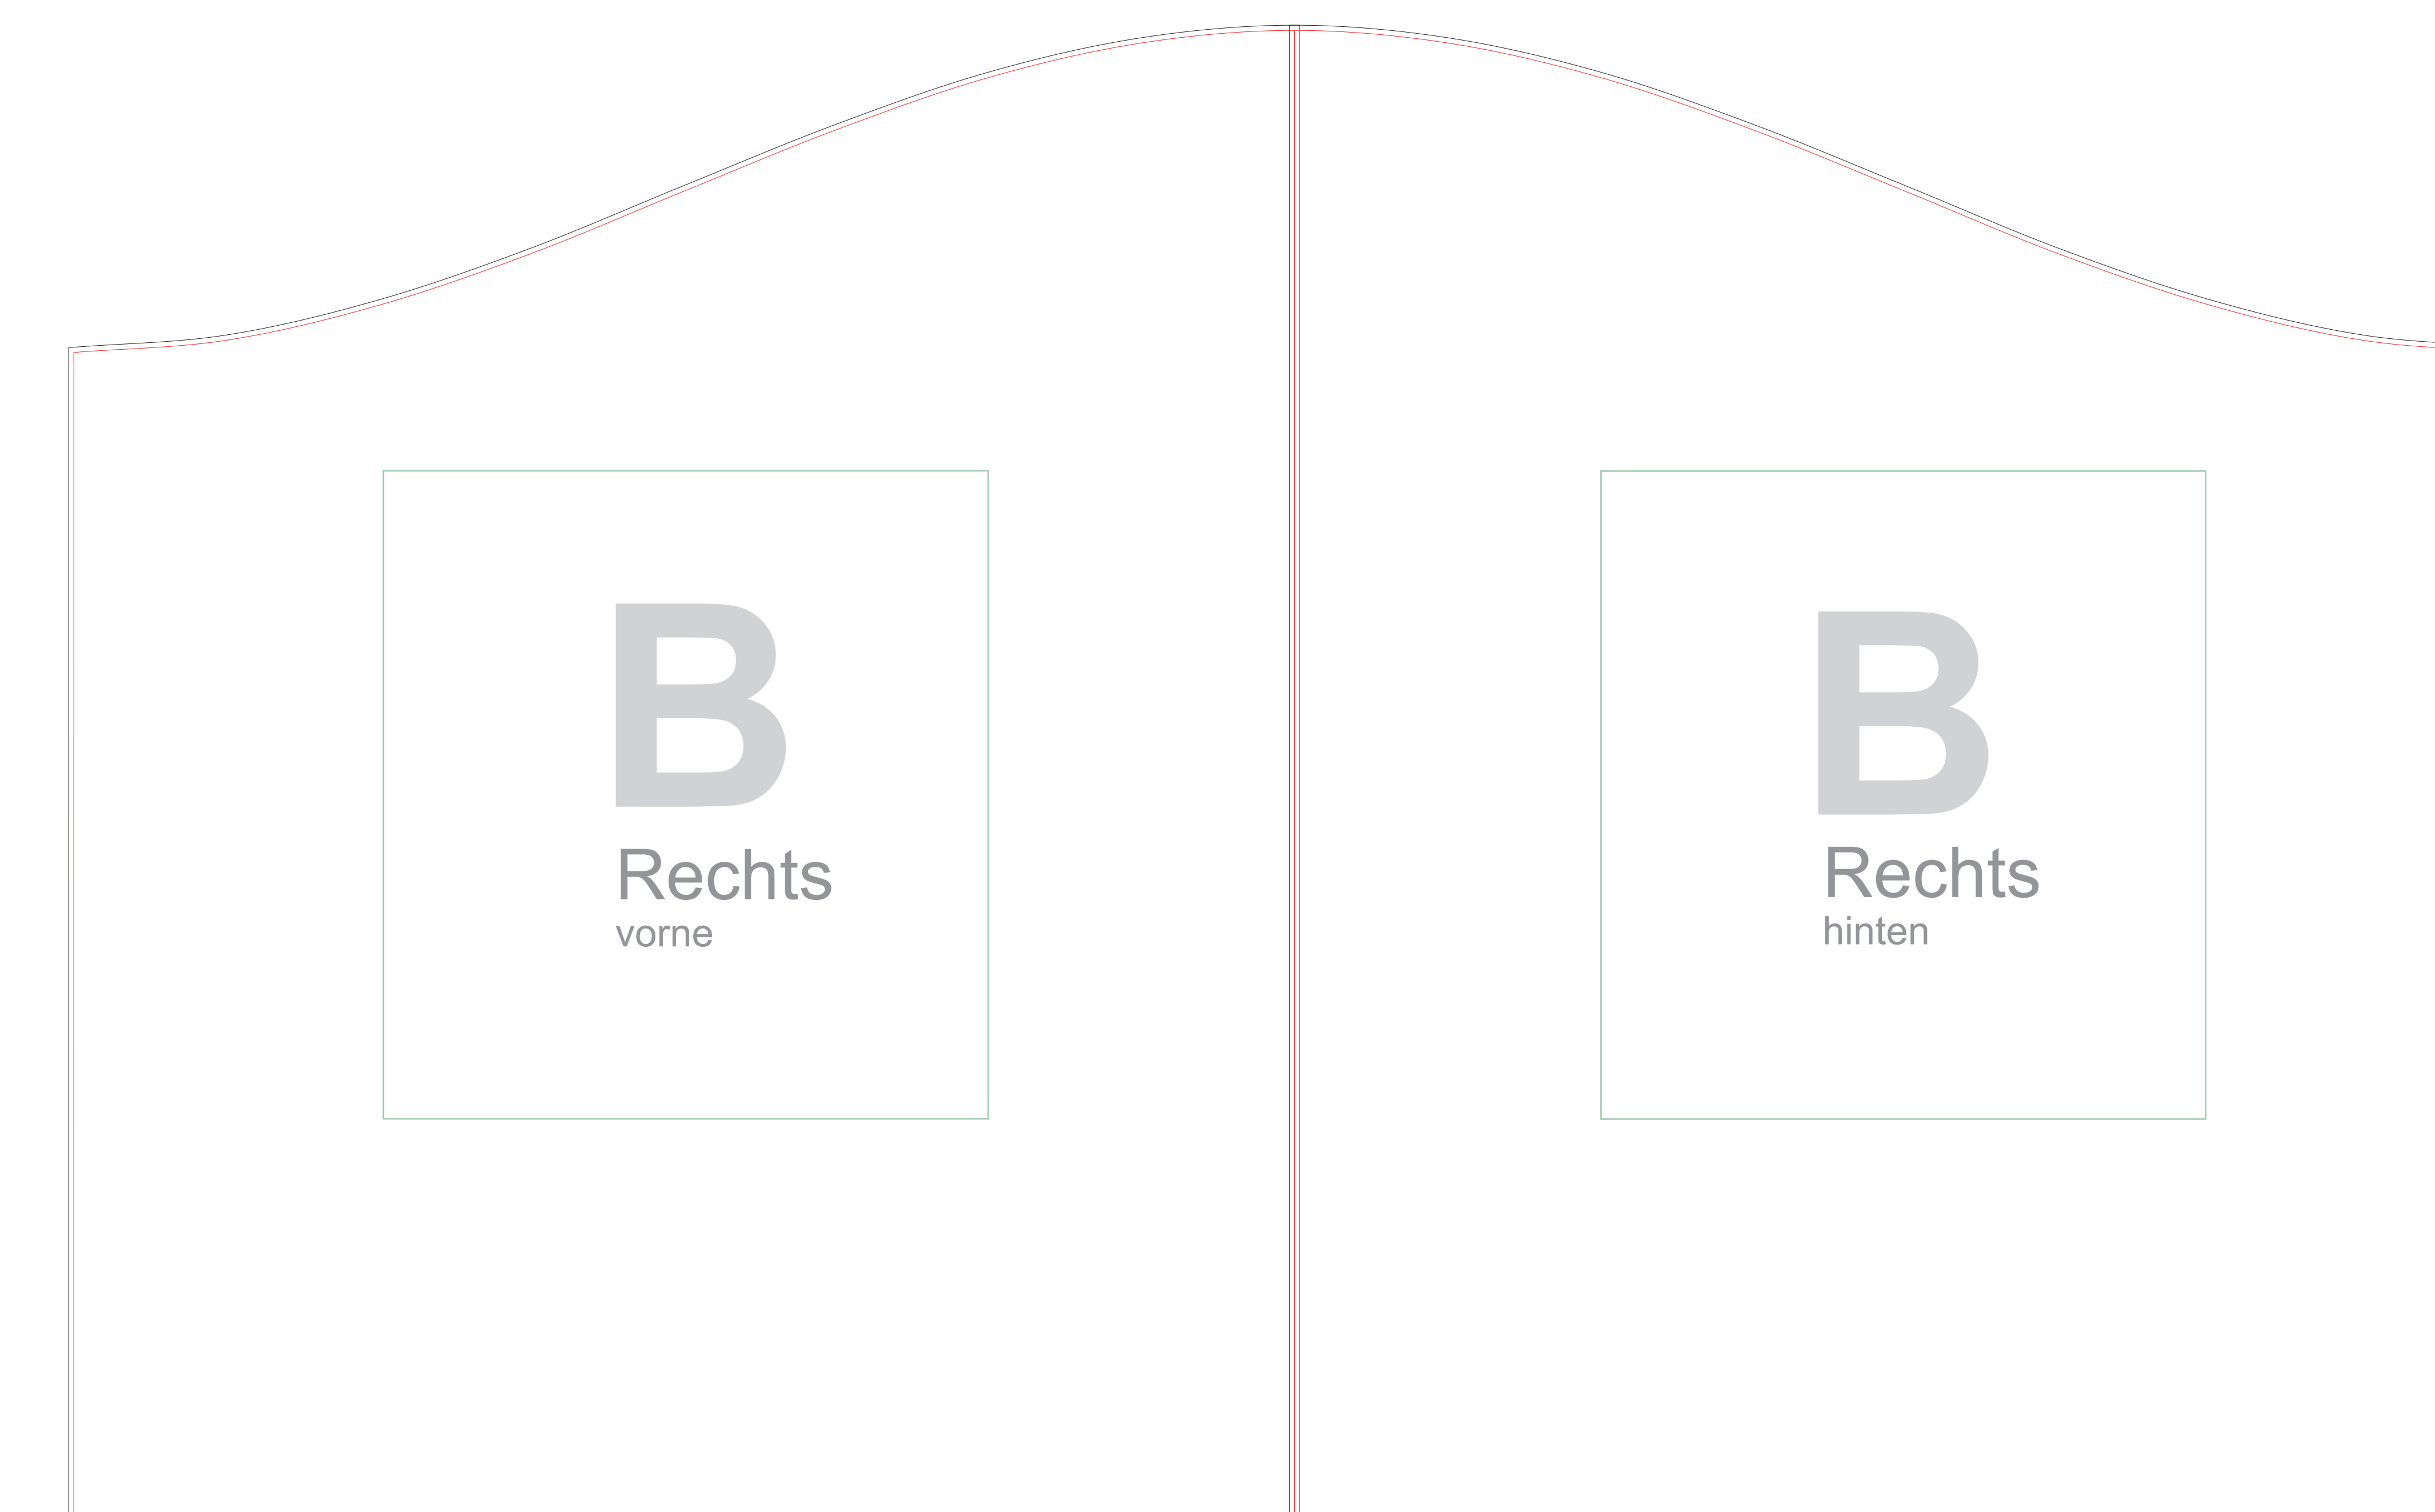

- - - **Sicherheitsabstand**

Torbogen CLASSIC BigFoot 10,0 m

**Werbefläche D/Spannbanner**

**Druck 1zu10**

— **Bruttoformat**  
(inkl. Beschnittzugabe)

— **Sichtmaß**

- - - **Sicherheitsabstand**

Abwicklung nur nötig für vollflächigen Druck

Torbogen CLASSIC BigFoot 10,0 m

Abwicklung nur nötig für vollflächigen Druck

- Bruttoformat (inkl. Beschnittzugabe)
- Sichtmaß
- Optionaler Logobereich

Abwicklung Volldruck Bein / links

Abwicklung Volldruck Ecke/ links

Abwicklung Volldruck Querbalken/ oben

Abwicklung Volldruck Ecke/ rechts

Abwicklung Volldruck Bein / rechts

Diese Elemente müssen nicht gestaltet werden, sie dienen nur zu Ansicht!