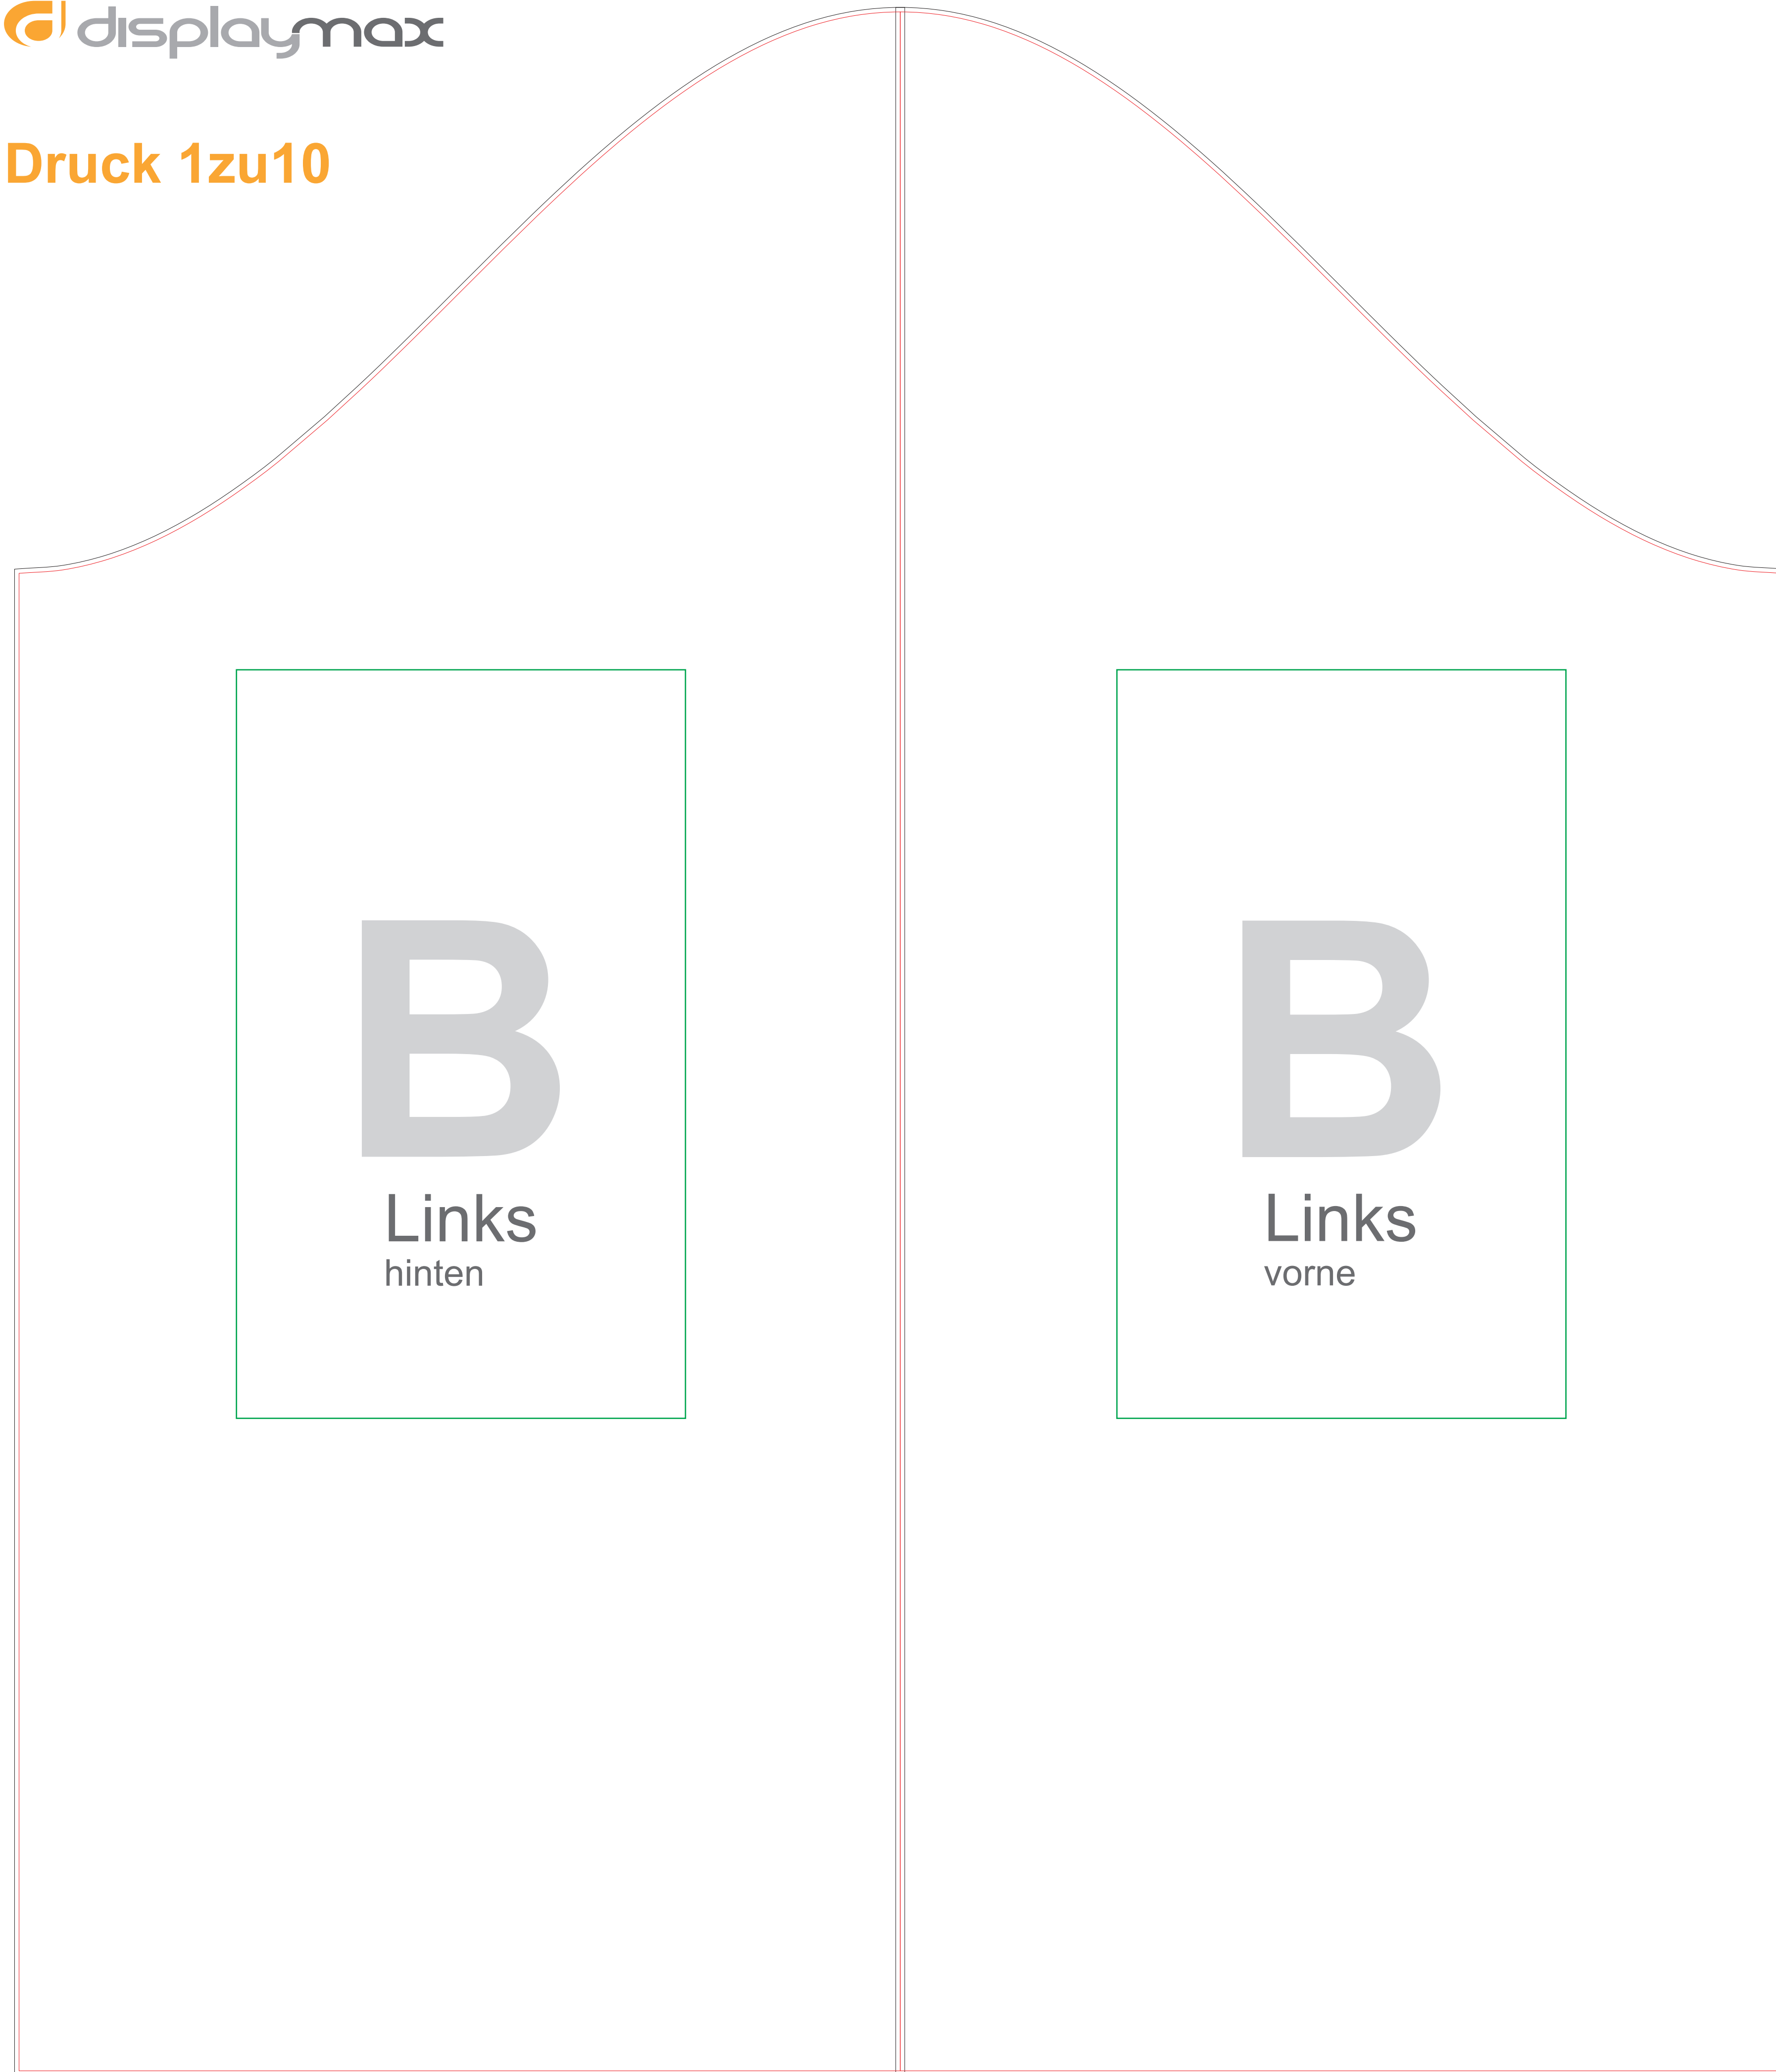

Werbefläche A/Querbalken

Wechselbanner mit Klett & Flausch
Druckformat: **701 x 121cm**

Hier sind bereits 0,5cm Anschnitt für die Konfektion beinhaltet.

Werbefläche B/Beine

Wechselbanner mit Klett & Flausch
Druckformat: **121 x 201cm**

Torbogen Square 8,0 m

Werbefläche

B/Beine

Wechselbanner

Druck 1zu10

— **Bruttoformat**
(inkl. Beschnittzugabe)

— **Sichtmaß**

--- **Sicherheitsabstand**

Torbogen Square 8,0 m
Werbefläche D/Spannbanner

Druck 1zu10

— **Bruttoformat**
(inkl. Beschnittzugabe)

— **Sichtmaß**

- - - **Sicherheitsabstand**

Torbogen Square 8,0 m

Abwicklung nur nötig für vollflächigen Druck

- Bruttoformat (inkl. Beschnittzugabe)
- Sichtmaß
- Optionaler Logobereich

Abwicklung Volldruck Bein / links

Abwicklung Volldruck Querbalken / oben

Abwicklung Volldruck Bein / rechts