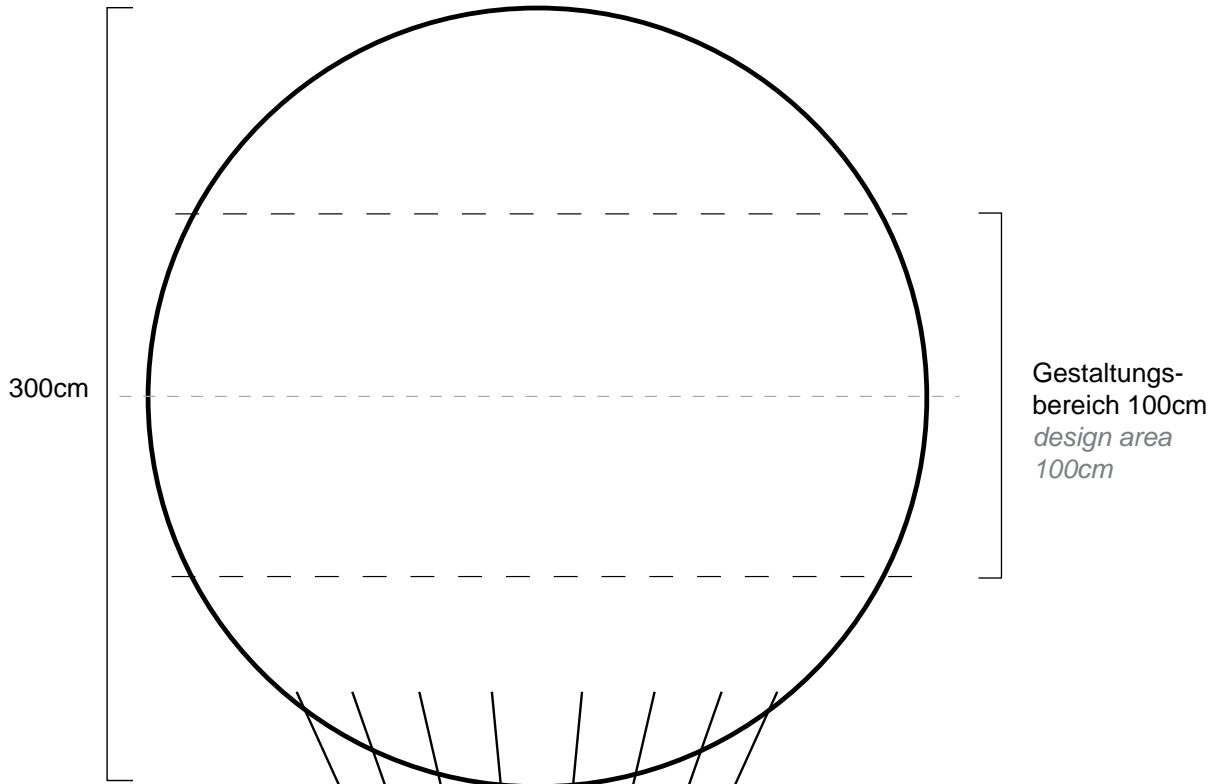

Zweiseitige Beschriftung  
two sided design

Vorderseite  
frontside

Rückseite  
backside

Vollflächige Bedruckung auf Anfrage.  
Full sided print on request

**Bitte Referenzfarbton in Pantone angeben!**  
**Please tell us the colour referenzen in pantone!**

**Logo/Grafik wird als Vektordatei benötigt!**  
**Logo/graphic is needed as a vector file!**

Dreiseitige Beschriftung  
three sided design

Vollflächige Bedruckung auf Anfrage.  
Full sided print on request

**Bitte Referenzfarbton in Pantone angeben!**  
**Please tell us the colour referenzes in pantone!**

**Logo/Grafik wird als Vektordatei benötigt!**  
**Logo/graphic is needed as a vector file!**

Gestaltungsbereich 100cm  
design area  
100cm

Vierseitige Beschriftung  
four sided design

ca. 942cm