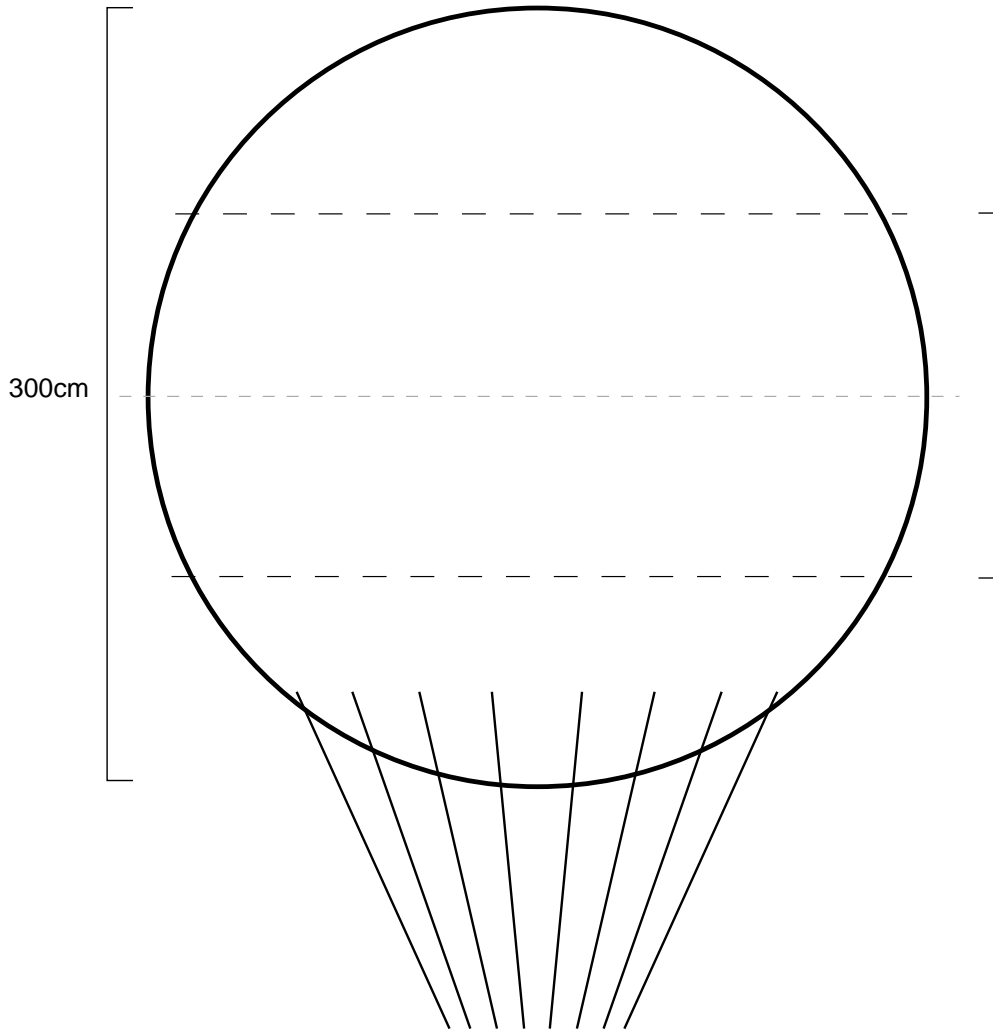

Zweiseitige Beschriftung  
two sided design

Vorderseite  
frontside

Rückseite  
backside

Vollflächige Bedruckung auf Anfrage.  
Full sided print on request

**Bitte Referenzfarbton in Pantone angeben!**  
**Please tell us the colour referenzen in pantone!**

**Logo/Grafik wird als Vektordatei benötigt!**  
**Logo/graphic is needed as a vector file!**

Dreiseitige Beschriftung  
three sided design

Vollflächige Bedruckung auf Anfrage.  
Full sided print on request

**Bitte Referenzfarbton in Pantone angeben!**  
**Please tell us the colour referenzes in pantone!**

**Logo/Grafik wird als Vektordatei benötigt!**  
**Logo/graphic is needed as a vector file!**

Gestaltungsbereich 100cm  
design area  
100cm

Vierseitige Beschriftung  
four sided design

ca. 942cm