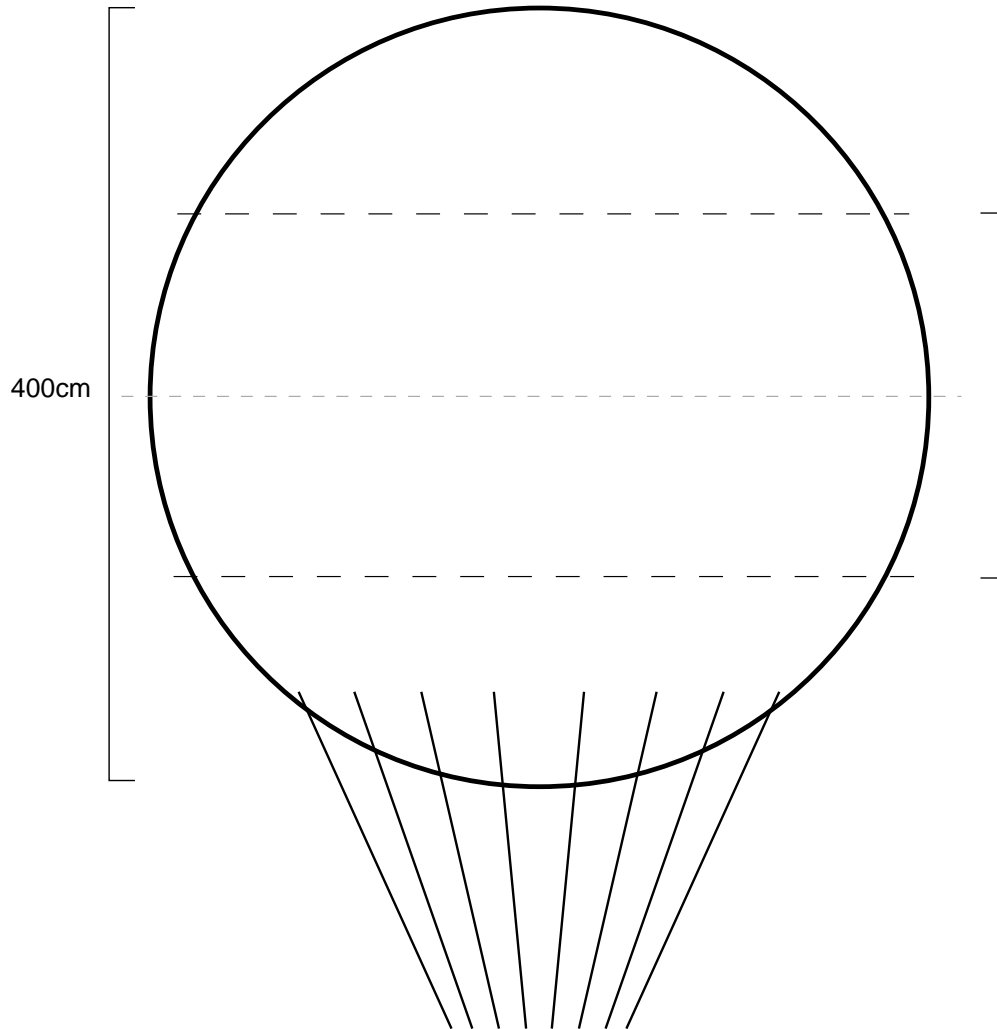

Logo/Grafik wird als Vektordatei benötigt!
Logo/graphic is needed as a vector file!

Dreiseitige Beschriftung
three sided design

Vollflächige Bedruckung auf Anfrage.
Full sided print on request

Bitte Referenzfarbton in Pantone angeben!
Please tell us the colour referenzenes in pantone!

Logo/Grafik wird als Vektordatei benötigt!
Logo/graphic is needed as a vector file!

Gestaltungsbereich 134cm
design area
134cm

Vollflächige Bedruckung auf Anfrage.
Full sided print on request

Bitte Referenzfarbton in Pantone angeben!
Please tell us the colour references in pantone!

Logo/Grafik wird als Vektordatei benötigt!
Logo/graphic is needed as a vector file!

Vierseitige Beschriftung
four sided design

ca. 1256cm