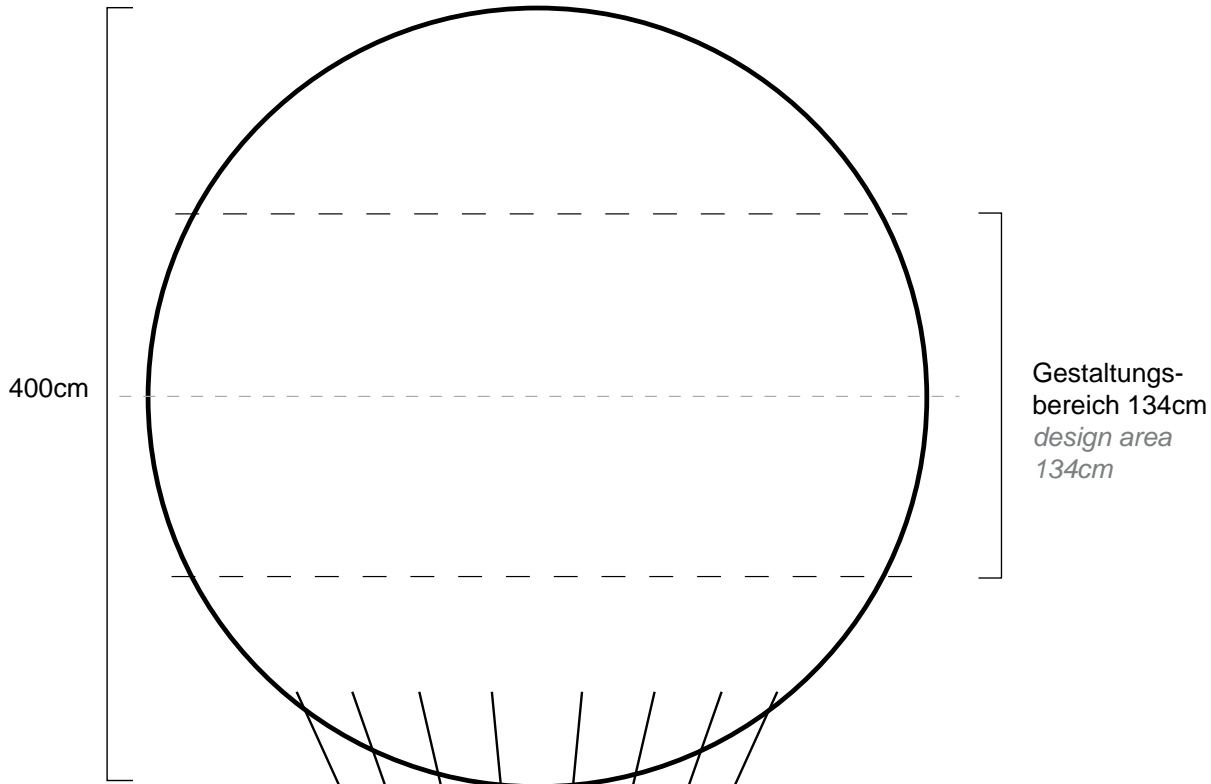

Zweiseitige Beschriftung
two sided design

Vorderseite
front side

Rückseite
back side

Vollflächige Bedruckung auf Anfrage.
Full sided print on request

Bitte Referenzfarbton in Pantone angeben!
Please tell us the colour refereneses in pantone!

Logo/Grafik wird als Vektordatei benötigt!
Logo/graphic is needed as a vector file!

Dreiseitige Beschriftung
three sided design

Vollflächige Bedruckung auf Anfrage.
Full sided print on request

Bitte Referenzfarbton in Pantone angeben!
Please tell us the colour referenzenes in pantone!

Logo/Grafik wird als Vektordatei benötigt!
Logo/graphic is needed as a vector file!

Gestaltungsbereich 134cm
design area
134cm

Vollflächige Bedruckung auf Anfrage.
Full sided print on request

Bitte Referenzfarbton in Pantone angeben!
Please tell us the colour references in pantone!

Logo/Grafik wird als Vektordatei benötigt!
Logo/graphic is needed as a vector file!

Vierseitige Beschriftung
four sided design

ca. 1256cm